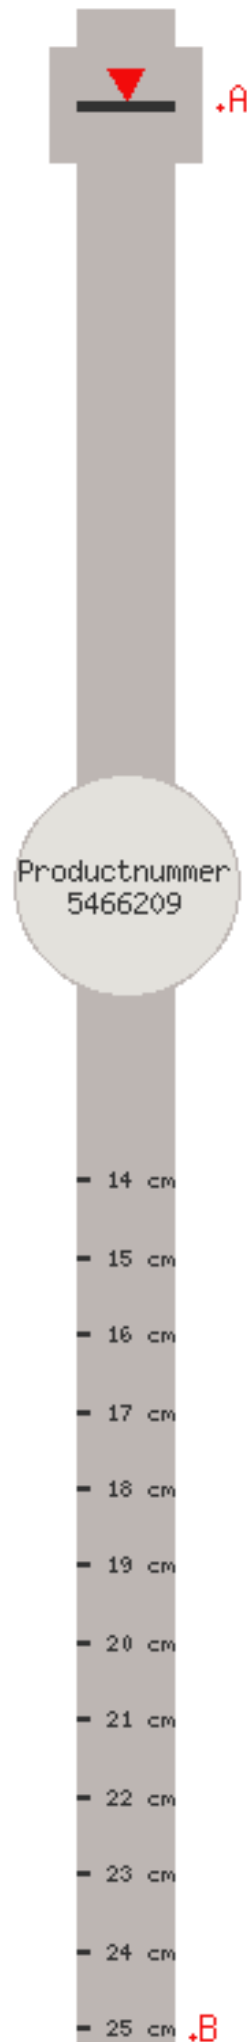

Canvas: 524 x 780

image: x

Vorm kast: round

\$d: 82.389

Controle schaal

0cm

10cm